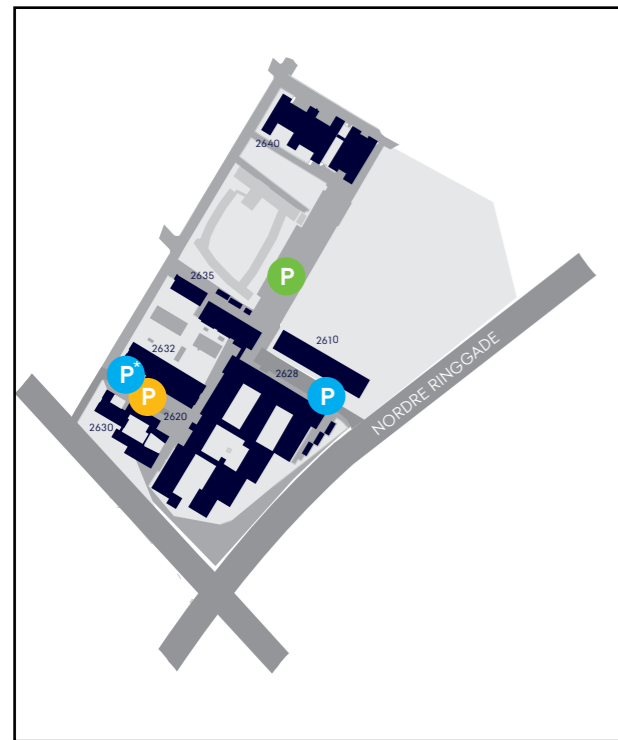

FUGLESANGS ALLÉ

- P P-pladser
- P Parkeringskælder - mærket med \* kræves bombizz
- P Specialparkering - tidsbegrænsning, bom ell. betaling
- - Tidsbegrænset parkering 4 timer i afmærkede felter